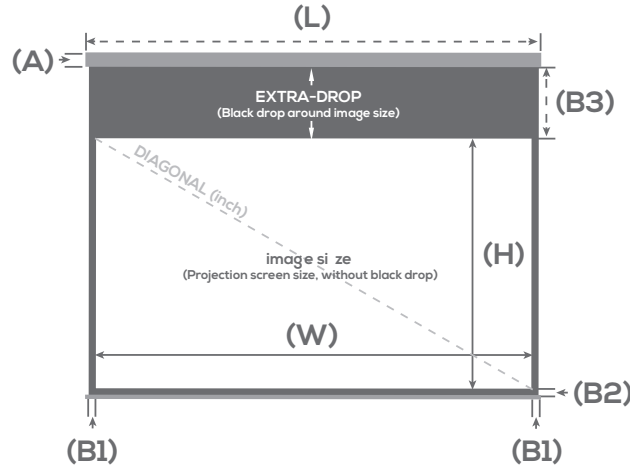

Removable hook for hanging installation

PACKAGING

Store horizontally

Labels

Ratio	Fabric	REF LUMENE	Image size W x H cm	Diagonal (inch)	Overall dimensions L x A x P cm	Black borders & Extra-drop (mm)			Packaging dimensions	Net / gross weight (kg)	GEN code	
						Sides (B1)	Bottom (B2)	Top (B3)				
4:3	MATT WHITE, BLACK EDGES	CAPITOL PREMIUM 150 V	146 x 110	72	158 x 7 x 8	25	35	80	178 x 14 x 15	6,5 / 8,4	3700795100127	
		CAPITOL PREMIUM 170 V	171 x 128	84	186 x 7 x 8	40	35	80	206 x 14 x 15	8,1 / 10,6	3700795100134	
		CAPITOL PREMIUM 200 V	203 x 152	100	220 x 8 x 9	50	40	80	240 x 15 x 15	10,5 / 13,3	3760108808683	
		CAPITOL PREMIUM 240 V	234 x 176	120	251 x 9 x 10	47	40	80	277 x 16 x 15	13,8 / 16,8	3760108808706	
	CAPITOL PREMIUM 280 V	282 x 211	150	299 x 9 x 10	50	40	80	325 x 16 x 15	19,6 / 21,4	3700795106785		
	MATT WHITE, REVERSED	CAPITOL PREMIUM 150 VR	146 x 110	72	158 x 7 x 8	25	35	80	178 x 14 x 15	6,5 / 8,4	3700795100141	
		CAPITOL PREMIUM 170 VR	171 x 128	84	186 x 7 x 8	40	35	80	206 x 14 x 15	8,1 / 10,6	3700795100158	
		CAPITOL PREMIUM 200 VR	203 x 152	100	220 x 8 x 9	50	40	80	240 x 15 x 15	10,5 / 13,3	3700795100165	
		CAPITOL PREMIUM 240 VR	234 x 176	120	251 x 9 x 10	47	40	80	277 x 16 x 15	13,8 / 16,8	3700795100172	
	CAPITOL PREMIUM 280 VR	282 x 211	130	299 x 9 x 10	50	40	80	325 x 16 x 15	19,6 / 21,4	3700795100189		
	16:9	MATT WHITE, BLACK EDGES	CAPITOL PREMIUM 150 C	155 x 87	70	172 x 7 x 8	50	35	700	198 x 14 x 15	7,5 / 9,5	3700795100196
			CAPITOL PREMIUM 170 C	171 x 96	77	186 x 7 x 8	40	35	700	206 x 14 x 15	8,1 / 10,6	3700795100202
CAPITOL PREMIUM 200 C			203 x 115	92	167 x 7 x 8	50	60	500	240 x 15 x 15	10,5 / 13,3	3760108808690	
CAPITOL PREMIUM 240 C			234 x 132	106	251 x 9 x 10	47	40	500	277 x 16 x 15	13,8 / 16,8	3760108808713	
CAPITOL PREMIUM 280 C		282 x 159	127	299 x 9 x 10	50	40	300	325 x 16 x 15	19,6 / 21,4	3760108808737		
MATT WHITE, REVERSED		CAPITOL PREMIUM 150 CR	155 x 87	70	167 x 7 x 8	50	35	700	198 x 14 x 15	7,5 / 9,5	3700795100219	
		CAPITOL PREMIUM 170 CR	171 x 96	77	186 x 7 x 8	30	35	700	206 x 14 x 15	8,1 / 10,6	3700795100226	
		CAPITOL PREMIUM 200 CR	203 x 115	92	220 x 8 x 9	50	60	500	240 x 15 x 15	10,5 / 13,3	3700795100233	
		CAPITOL PREMIUM 240 CR	234 x 132	106	251 x 9 x 10	47	40	500	277 x 16 x 15	13,8 / 16,8	3700795100240	
CAPITOL PREMIUM 280 CR		282 x 159	127	299 x 9 x 10	50	40	300	325 x 16 x 15	19,6 / 21,4	3700795100257		
16:10		MATT WHITE, BLACK EDGES	CAPITOL PREMIUM 150 I	155 x 97	72	172 x 7 x 8	50	35	600	198 x 14 x 15	7,1 / 9,2	3700795100264
			CAPITOL PREMIUM 170 I	171 x 107	80	190 x 7 x 8	40	35	600	206 x 14 x 15	8,1 / 10,6	3700795100271
	CAPITOL PREMIUM 200 I		203 x 127	94	220 x 8 x 9	50	60	500	240 x 15 x 15	10,5 / 13,3	3700795100288	
	CAPITOL PREMIUM 240 I		234 x 146	108	251 x 9 x 10	47	40	400	277 x 16 x 15	13,8 / 16,8	3700795100295	
	CAPITOL PREMIUM 280 I	282 x 176	130	299 x 9 x 10	50	40	300	325 x 16 x 15	19,6 / 21,4	3700795100301		
	MATT WHITE, REVERSED	CAPITOL PREMIUM 150 IR	155 x 97	72	167 x 7 x 8	50	35	600	198 x 14 x 15	7,1 / 9,2	3700795100318	
		CAPITOL PREMIUM 170 IR	171 x 107	80	186 x 7 x 8	40	35	600	206 x 14 x 15	8,1 / 10,6	3700795100325	
		CAPITOL PREMIUM 200 IR	203 x 127	94	220 x 8 x 9	50	60	500	240 x 15 x 15	10,5 / 13,3	3700795100332	
		CAPITOL PREMIUM 240 IR	234 x 146	108	251 x 9 x 10	47	40	400	277 x 16 x 15	13,8 / 16,8	3700795100349	
	CAPITOL PREMIUM 280 IR	282 x 176	131	299 x 9 x 10	50	40	300	325 x 16 x 15	19,6 / 21,4	3700795100356		
	1:1	MATT WHITE, BLACK EDGES	CAPITOL PREMIUM 150	152 x 152	84	165 x 7 x 8	25	35	80	185 x 14 x 15	7,1 / 9,2	3700795100363
			CAPITOL PREMIUM 170	178 x 178	99	190 x 7 x 8	23	35	80	210 x 14 x 15	8,4 / 11,1	3700795100370
CAPITOL PREMIUM 200			203 x 203	113	220 x 8 x 9	50	40	80	240 x 15 x 15	13,8 / 16,8	3700795100387	
CAPITOL PREMIUM 240			234 x 234	92	251 x 9 x 10	47	40	80	277 x 16 x 15	19,6 / 21,4	3700795100394	
MATT WHITE, REVERSED		CAPITOL PREMIUM 150 R	152 x 152	84	167 x 7 x 8	25	35	80	185 x 14 x 15	7,1 / 9,2	3700795100417	
		CAPITOL PREMIUM 170 R	178 x 178	99	186 x 7 x 8	23	35	80	210 x 14 x 15	8,4 / 11,1	3700795100424	
		CAPITOL PREMIUM 200 R	203 x 203	113	220 x 8 x 9	50	40	80	240 x 15 x 15	13,8 / 16,8	3700795100431	
		CAPITOL PREMIUM 240 R	234 x 234	92	251 x 9 x 10	47	40	80	277 x 16 x 15	19,6 / 21,4	3700795100448	
2,35:1		MATT WHITE, BLACK EDGES	CAPITOL PREMIUM 150 P	155 x 66	66	172 x 7 x 8	50	35	700	198 x 14 x 15	7,1 / 9,2	3700795100462
			CAPITOL PREMIUM 170 P	171 x 73	73	186 x 7 x 8	40	35	700	206 x 14 x 15	8,1 / 10,6	3700795100479
			CAPITOL PREMIUM 200 P	203 x 86	84	220 x 8 x 9	50	60	700	240 x 15 x 15	10,5/13,3	3700795100486
			CAPITOL PREMIUM 240 P	234 x 100	100	251 x 9 x 10	47	40	700	277 x 16 x 15	13,8 / 16,8	3700795100493
	MATT WHITE, REVERSED	CAPITOL PREMIUM 280 P	282 x 120	120	299 x 9 x 10	50	40	700	325 x 16 x 15	19,6 / 21,4	3700795100516	
		CAPITOL PREMIUM 150 PR	155 x 66	66	167 x 7 x 8	50	35	700	198 x 14 x 15	7,1 / 9,2	3700795100523	
		CAPITOL PREMIUM 170 PR	171 x 73	73	186 x 7 x 8	40	35	700	206 x 14 x 15	8,1 / 10,6	3700795100530	
		CAPITOL PREMIUM 200 PR	203 x 86	87	220 x 8 x 9	50	60	700	240 x 15 x 15	10,5 / 13,3	3700795100547	
	CAPITOL PREMIUM 240 PR	234 x 100	100	251 x 9 x 10	47	40	700	277 x 16 x 15	13,8 / 16,8	3700795100554		
	CAPITOL PREMIUM 280 PR	282 x 120	120	299 x 9 x 10	50	40	700	325 x 16 x 15	19,6 / 21,4	3700795100578		