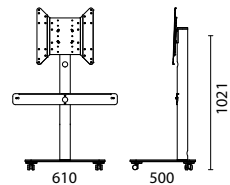

699,00 €

QX601SP 1 glazen plateau (500 mm breed)
inclusief tv-beugel VESA 200x200 tot 400x400
inclusief soundbar beugel Sonos PLAYBAR