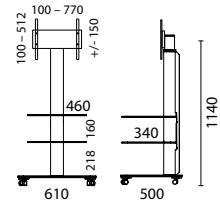

QX-modellen met glazen voetplaat en zwevend plateau

QX1010 2 glazen plateaus (460 mm breed)
inclusief universele tv-beugel
VESA 100x100 tot 600x400

749,00 €

QX1211 1 glazen plateau (900 mm breed)
inclusief universele tv-beugel
VESA 100x100 tot 600x400