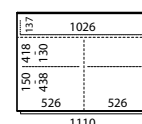

2.299,00 €

249,00 €

Highboards opties

Sledevoet (FG)

WAFG01 1020 x 68 x 320 mm (B x H x D)

WAFG02 2120 x 68 x 320 mm (B x H x D)

599,00 €

759,00 €