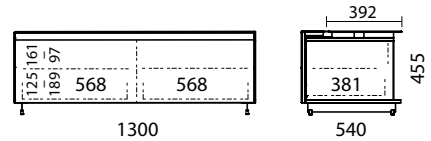

2.299,00 €
239,00 €

CO4 techniek element met klep, 1 vak, 1 glazen legplank, topplaat met kabeluitsparing aan de achterkant leverbaar (geen meerprijs)
subwoofer voorbereiding in de bodem