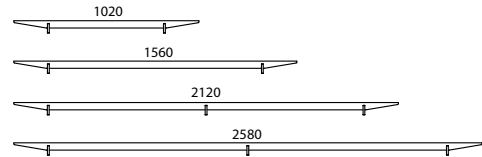

Scala opties

Sledevoet (FG)

gelakt in de kleur van het meubel

SCFG01	1020 x 68 x 430 mm (B x H x D)
SCFG02	1560 x 68 x 430 mm (B x H x D)
SCFG03	2120 x 68 x 430 mm (B x H x D)
SCFG04	2580 x 68 x 430 mm (B x H x D)

599,00 €
659,00 €
759,00 €
799,00 €

Wielen (R)

prijs per meubel

niet mogelijk bij SC2600, SC2601 en modellen met een schuiflade

79,00 €

Wandmontage (WH)

prijs per meubel, niet achteraf na te bestellen

wandmontage voor 568 mm – 1652 mm breedte lowboards

129,00 €

wandmontage voor 2650 mm breedte lowboards

199,00 €

Roomdivider rugwand (RT)

gelakt glas, prijs per meubel

geschikt voor vloerstaande modellen met klep, niet mogelijk bij modellen met een schuiflade

SCR3	roomdivider rugwand voor SC1653, SC1656, SC1657, SC1658	199,00 €
SCR4	roomdivider rugwand voor SC1100, SC1101 en SC1104	159,00 €
SCR5	roomdivider rugwand voor SC1650, SC1651, SC1652 en SC1654	199,00 €
SCR6	roomdivider rugwand voor SC560	129,00 €
SCR7	roomdivider rugwand voor SC567	129,00 €
SCR8	roomdivider rugwand voor SC1106, SC1107, SC1108	159,00 €
SCR9	roomdivider rugwand voor SC2600 (set, 2 stk.)	299,00 €
SCR10	roomdivider rugwand voor SC2601 (set, 2 stk.)	298,00 €
	meerprijs voor gesatineerd (mat) glas (SAT) voor SCR4, SCR6, SCR7, SCR8	79,00 €
	meerprijs voor gesatineerd (mat) glas (SAT) voor SCR3, SCR5	99,00 €
	meerprijs voor gesatineerd (mat) glas (SAT) voor SCR9, SCR10	149,00 €

Kabelopening in glazen topplaat (CA)

kabeldoorvoer in de topplaat

positie: in het midden, bij SC1652 en SC1653: 654 mm vanaf de linker buitenzijde

kabeldoorvoer zonder meerprijs bij keuze voor draaibare tv-beugel (TX)

69,00 €

TV-beugel draaibaar (TX)

draaibaar, geschikt voor smart tv formaten met VESA 200x200 tot 400x400

maximale belastbaarheid 40 kg; i.c.m. TV-Cover ZU1868: 35 kg

inclusief kabeldoorvoer in glazen topplaat (CA)

positie: in het midden, bij SC1652, SC1653: 654 mm vanaf de linker buitenzijde

449,00 €

SPMMOVIE universele adapter VESA 100x100 tot 600x400

99,00 €

SPMEX1 extention-kit VESA 600x600

29,00 €