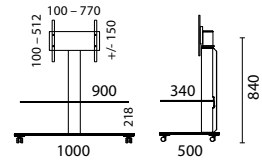

QX-modellen met glazen voetplaat en zwevend plateau

QX1010 2 glazen plateaus (460 mm breed)
inclusief universele tv-beugel
VESA 100x100 tot 600x400

749,00 €

QX1211 1 glazen plateau (900 mm breed)
inclusief universele tv-beugel
VESA 100x100 tot 600x400