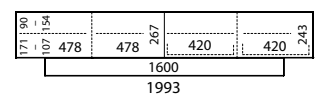

2.999,00 €
249,00 €

Brick opties

Brick zonder glazen zijkanten (per paar)

BRG180	minderprijs voor kasthoogte 180 mm	99,00 €
BRG230	minderprijs voor kasthoogte 230 mm	99,00 €
BRG300	minderprijs voor kasthoogte 300 mm	99,00 €