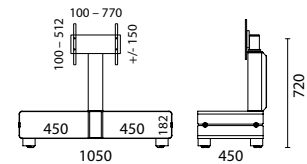

799,00 €

QX-modellen met stalen romp

QX208 1 vak
inclusief tv-beugel VESA 200x200 tot 400x400

349,00 €

QX111 2 vakken
inclusief universele tv-beugel
VESA 100x100 tot 600x400

799,00 €

QX-modellen speciaal voor Sonos PLAYBAR