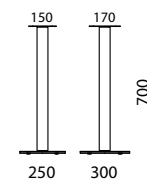

199,00 €

BS58 stand voor boekenplank speakers
 buis diameter: Ø 60 mm
 belastbaarheid max. 10 kg

249,00 €

BS70 stand voor boekenplank speakers
 buis diameter: Ø 60 mm
 belastbaarheid max. 10 kg

299,00 €

Algemene informatie