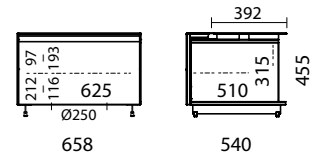

1.399,00 €

meerprijs voor gesatineerd (mat) glas (SAT)

129,00 €