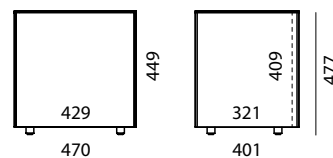

999,00 €

69,00 €