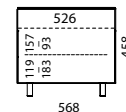

1.199,00 €

129,00 €

99,00 €

99,00 €