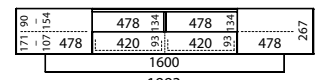

BR2000 klep links en rechts met 2 glazen legplanken
midden onder lade, 2 open vakken boven
meerprijs voor gesatineerd (mat) glas (SAT)

2.899,00 €
249,00 €