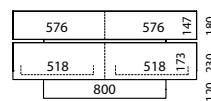

2.429,00 €

149,00 €

Brick modellen 1.50 m breed, 525 mm diep (standaard met glazen zijanten)

BR1500 1 klep, 3 vakken
meerprijs voor gesatineerd (mat) glas (SAT)

1.849,00 €
199,00 €

BR1501 1 klep, 3 vakken, 3 glazen legplanken
meerprijs voor gesatineerd (mat) glas (SAT)