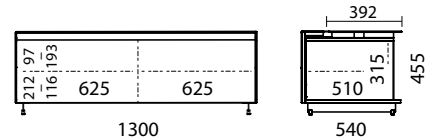

2.099,00 €
199,00 €
99,00 €
239,00 €