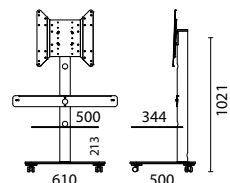

QX-modellen met glazen voetplaat en zwevend plateau

QX1010 2 glazen plateaus (460 mm breed)
inclusief universele tv-beugel
VESA 100x100 tot 600x400

749,00 €

QX1211 1 glazen plateau (900 mm breed)
inclusief universele tv-beugel
VESA 100x100 tot 600x400

749,00 €

QX1012 1 glazen plateau (460 mm breed)
inclusief universele tv-beugel
VESA 100x100 tot 600x400

699,00 €

QX1212 1 glazen plateau (900 mm breed)
inclusief universele tv-beugel
VESA 100x100 tot 600x400

799,00 €

QX-modellen met stalen romp

QX208 1 vak
inclusief tv-beugel VESA 200x200 tot 400x400

349,00 €

QX111 2 vakken
inclusief universele tv-beugel
VESA 100x100 tot 600x400

799,00 €

QX-modellen speciaal voor Sonos PLAYBAR

QX600SP inclusief tv-beugel VESA 200x200 tot 400x400
inclusief soundbar beugel Sonos PLAYBAR

699,00 €

QX601SP 1 glazen plateau (500 mm breed)
inclusief tv-beugel VESA 200x200 tot 400x400
inclusief soundbar beugel Sonos PLAYBAR

749,00 €