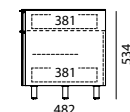

129,00 €

99,00 €

99,00 €

SC567-SL

gelijk aan SC567 uitgevoerd met schuiflades, met tv-beugel (TX) verkleint zich de schuiflade binnenmaat naar 468 x 281 mm (B x D)
meerprijs voor gesatineerd (mat) glas (SAT)