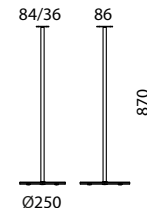

Algemene informatie

Glasoppervlak:	helder glas (KG), zwart glas (BG)
Buistype:	aluminium (AL)
Plaatsing keuze:	staand op de vloer, veiligheidsglas
Opmerkingen:	geïntegreerd kabelmanagement door de aluminium buis, de levering van de universele speaker stands is per paar (set van 2 stuks)

Universele speaker stands (per paar)

LS600 stabiele high-end speaker stand met 2 buizen
diameter: Ø 80 mm en Ø 40 mm
inclusief in hoogte verstelbare spikes
belastbaarheid max. 20 kg

399,00 €

DS85 stand voor middelgrote satelliet luidsprekers
buis diameter: Ø 40 mm
belastbaarheid max. 5 kg

249,00 €

DS90 stand voor kleine satelliet luidsprekers
buis diameter: Ø 18 mm
incl. vlakke topplaat en L-profiel beugel
belastbaarheid max. 2 kg

199,00 €

BS40 stand voor boekenplank speakers
buis diameter: Ø 60 mm
belastbaarheid max. 10 kg

199,00 €

BS58 stand voor boekenplank speakers
buis diameter: Ø 60 mm
belastbaarheid max. 10 kg

249,00 €

BS70 stand voor boekenplank speakers
buis diameter: Ø 60 mm
belastbaarheid max. 10 kg

299,00 €