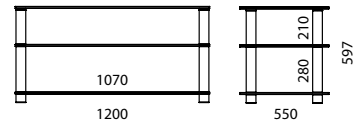

HSL-modellen (60 x 60 mm aluminium buizen, 12 mm glasplaten)

HSL613 3 glazen niveaus

599,00 €

HSL614 4 glazen niveaus

799,00 €

HSL1203 3 glazen niveaus

899,00 €

HSL1204 4 glazen niveaus

999,00 €

Accessoires

Kabelkanaal voor HE-modellen

- **HEKK2** voor modellen met 2 glazen niveaus 99,00 €
- **HEKK3** voor modellen met 3 glazen niveaus 149,00 €
- **HEKK4** voor modellen met 4 glazen niveaus 199,00 €

Kabelkanaal voor HSL-modellen

- **HSLKK3** voor modellen met 3 glazen niveaus 99,00 €
- **HSLKK4** voor modellen met 4 glazen niveaus 149,00 €

Spikes voor HE-modellen

- **HESP** set van 4 stuks 99,00 €
- **HESP2** set van 6 stuks 149,00 €

Spikes voor HSL-modellen

- **HSLSP** set van 4 stuks 69,00 €

Zwenkwielen voor HSL-modellen

- **ZU1588** set van 4 stuks 49,00 €