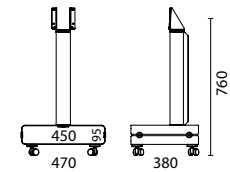

QX-modellen met stalen romp

QX208 1 vak
inclusief tv-beugel VESA 200x200 tot 400x400

349,00 €