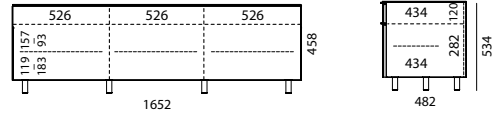

2.599,00 €

199,00 €

99,00 €

199,00 €