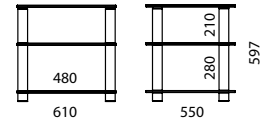

HSL-modellen (60 x 60 mm aluminium buizen, 12 mm glasplaten)

HSL613 3 glazen niveaus

599,00 €

HSL614 4 glazen niveaus

799,00 €

HSL1203 3 glazen niveaus

899,00 €

HSL1204 4 glazen niveaus

999,00 €

Accessoires

Kabelkanaal voor HE-modellen

- **HEKK2** voor modellen met 2 glazen niveaus 99,00 €
- **HEKK3** voor modellen met 3 glazen niveaus 149,00 €
- **HEKK4** voor modellen met 4 glazen niveaus 199,00 €

Kabelkanaal voor HSL-modellen

- **HSLKK3** voor modellen met 3 glazen niveaus 99,00 €
- **HSLKK4** voor modellen met 4 glazen niveaus 149,00 €

Spikes voor HE-modellen

- **HESP** set van 4 stuks 99,00 €
- **HESP2** set van 6 stuks 149,00 €

Spikes voor HSL-modellen

- **HSLSP** set van 4 stuks 69,00 €

Zwenkwielen voor HSL-modellen

- **ZU1588** set van 4 stuks 49,00 €