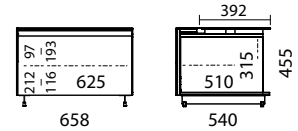

Cocoon elementen met een diepte van 540 mm, en 455 mm hoogte

CO2 meubel element met klep, 1 vak, 1 glazen legplank, topplaat met kabeluitsparing aan de achterkant leverbaar (geen meerprijs)
optioneel met stofbespannen klep (STS)
optioneel met subwoofer voorbereiding (SP)
meerprijs voor gesatineerd (mat) glas (SAT)

1.299,00 €
149,00 €
99,00 €
149,00 €