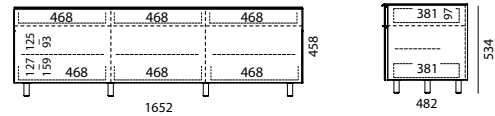

2.599,00 €

199,00 €

99,00 €

199,00 €

SC1657-SL gelijk aan SC1650 uitgevoerd met schuiflades, met tv-beugel (TX) verkleint zich de schuiflade binnenmaat naar 468 x 281 mm (B x D)
 meerprijs voor gesatineerd (mat) glas (SAT)