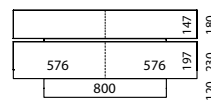

2.329,00 €

149,00 €