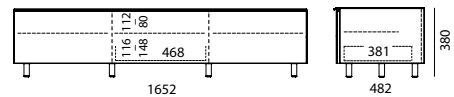

elementen met schuiflade of schuiflade inzet moeten aan de wand worden bevestigd
(kantelbeveiliging wordt meegeleverd)

- SC-SL1650** inbouw schuiflade-kit met spiegelfront 199,00 €
voor het middenvak van het meubel
SC1650, SC1657 **zonder** tv-beugel
diepte schuiflade: 381 mm