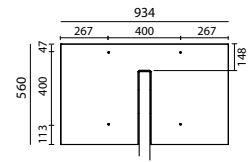

- ZU1868** voor modellen met een draaibare tv-beugel TX
geschikt voor smart tv's (vanaf 46" met VESA 400x400)
let op de maximale belastbaarheid van de tv-beugel (TX)
meerprijs voor gesatineerd (mat) glas (SAT)