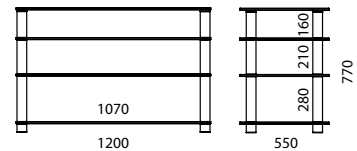

HSL-modellen (60 x 60 mm aluminium buizen, 12 mm glasplaten)

HSL613 3 glazen niveaus

599,00 €

HSL614 4 glazen niveaus

799,00 €

HSL1203 3 glazen niveaus

899,00 €

HSL1204 4 glazen niveaus