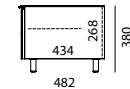

Scala lowboards 568 mm breed, 482 mm diep (geschikt voor randapparatuur)

SC560

1 klep, 1 vak, 1 glazen legplank
optioneel met stofbespannen klep (STS)
optioneel met subwoofer voorbereiding (SP)
meerprijs voor gesatineerd (mat) glas (SAT)