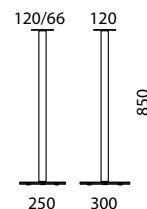

Algemene informatie

Glasoppervlak:	helder glas (KG), zwart glas (BG)
Buistype:	aluminium (AL)
Plaatsing keuze:	staand op de vloer, veiligheidsglas
Opmerkingen:	geïntegreerd kabelmanagement door de aluminium buis, de levering van de universele speaker stands is per paar (set van 2 stuks)

Universele speaker stands (per paar)

LS600 stabiele high-end speaker stand met 2 buizen
diameter: Ø 80 mm en Ø 40 mm
inclusief in hoogte verstelbare spikes
belastbaarheid max. 20 kg

399,00 €

DS85 stand voor middelgrote satelliet luidsprekers
buis diameter: Ø 40 mm
belastbaarheid max. 5 kg

249,00 €

DS90 stand voor kleine satelliet luidsprekers
buis diameter: Ø 18 mm
incl. vlakke topplaat en L-profiel beugel
belastbaarheid max. 2 kg

199,00 €

BS40 stand voor boekenplank speakers
buis diameter: Ø 60 mm
belastbaarheid max. 10 kg

199,00 €

BS58 stand voor boekenplank speakers
buis diameter: Ø 60 mm
belastbaarheid max. 10 kg

249,00 €

BS70 stand voor boekenplank speakers
buis diameter: Ø 60 mm
belastbaarheid max. 10 kg

299,00 €