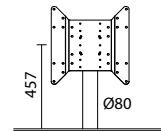

Achterwand voor roomdivider variant (RT)

gelakt glossy glas, prijs per element

elementen met een RT-rugwand hebben een kabeldoorvoer in de bodem nodig (KB, tegen meerprijs)

bij elementen met een schuiflade of een binnen schuiflade, alleen als combinatie mogelijk met minimaal een CO3 of CO5 element, max. belastbaarheid per schuifladevak 5 kg

COR2	achterwand roomdivider voor CO2, CO2-SL en CO4 meerprijs voor gesatineerd (mat) glas (SAT)	229,00 € 99,00 €
COR3	achterwand roomdivider voor CO3, CO3-SL en CO5 meerprijs voor gesatineerd (mat) glas (SAT)	299,00 € 149,00 €

Kabelopening in de bodem (KB)

positie CO2, CO2-SL en CO4: midden

positie CO3, CO3-SL en CO5: rechts

TV-beugel draaibaar (T80)

draaibaar, geschikt voor smart tv formaten met VESA 200x200 tot 400x400

maximale belastbaarheid 40 kg

niet i.c.m. bij CO2 / CO2-SL / CO4 met opening voor mobiele apparaten of WLC

SPMMOVIE	universele adapter VESA 100x100 tot 600x400	99,00 €
SPMEX1	extentsion-kit VESA 600x600	29,00 €

Smart Docks

opening voor mobiele apparaten (IP5), hiervoor is een Spectral docking Kit noodzakelijk (niet bij levering inbegrepen)

bij CO2, CO2-SL, CO4 niet mogelijk i.c.m. tv-beugel T80

positie rechts; bij CO2, CO2-SL, CO4: midden

ZU1876	docking kit 26, Apple, iPhone/iPad, HDMI voor iPhone 5/5s, iPod touch 5, iPhone 6/6s/6 Plus/6s Plus iPad mini/mini2/mini3/mini4 iPad Air/Air2/iPad Pro functie: opladen, muziek-, beeld- en video overdracht (HDMI)	229,00 €
ZU1842	docking kit 23, Apple, iPhone 4/4s, HDMI voor iPhone 4/4s, iPod touch 4. generatie functie: opladen, muziek-, beeld- en video overdracht (HDMI)	229,00 €
ZU1877	docking kit 27, Apple, iPad 4, HDMI voor iPad 4 functie: opladen, muziek-, beeld- en video overdracht (HDMI)	229,00 €

Smart Charge (WLC)