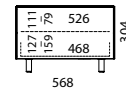

799,00 €

129,00 €

99,00 €

149,00 €

SC560-SL

gelijk aan SC560 uitgevoerd met schuiflade, met tv-beugel (TX) verkleint zich de schuiflade binnenmaat naar 468 x 281 mm (B x D)
meerprijs voor gesatineerd (mat) glas (SAT)