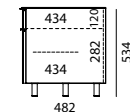

1.199,00 €

129,00 €

99,00 €

99,00 €