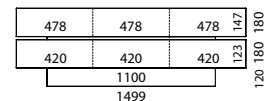

2.599,00 €
199,00 €