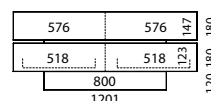

2.299,00 €

149,00 €