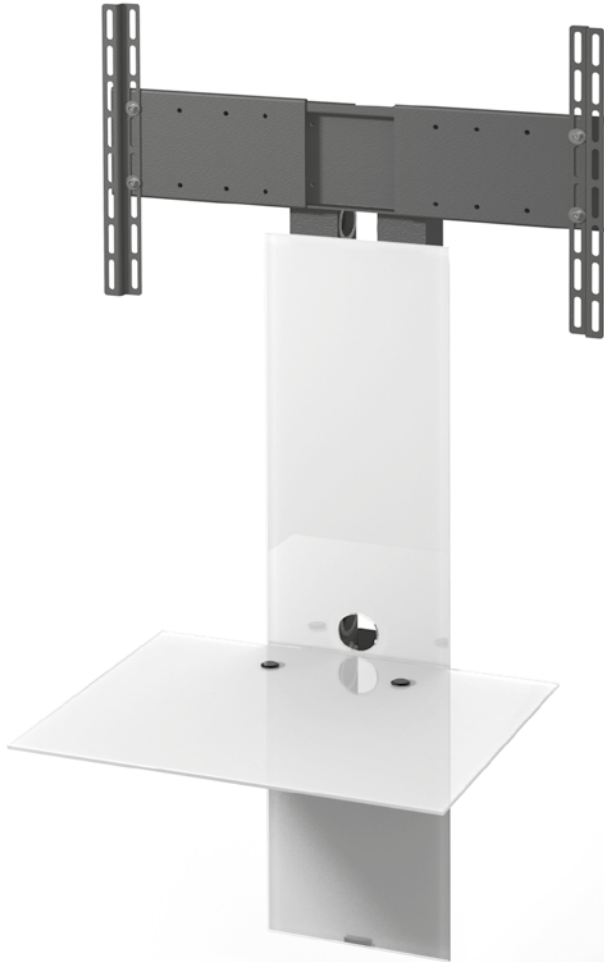

Tray PX601SX + Sonos PLAYBAR Adapter

PX601/SX

PX701/SX

PX600/SX

PX700/SX

geïntegreerde
stekkerdoos bij
verrijdbare modellen
optioneel

Tray.

Met de rug tegen de muur.

Tray PX800SP + Sonos PLAYBAR Adapter

De wandmodellen van Tray

Ze beschikken over een geïntegreerde driewegstekker. De kabels werkt u eenvoudig weg achter de gemakkelijk te demonteren glasplaat. Naar wens kunt u de Tray uitrusten met een beugel voor een soundbar of een schap voor extra apparatuur.