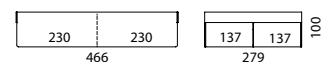

Stofbespannen klep voor Scala modellen

1. **Front-SC** stofbespannen klep als ombouwset (1 stk.) voor elementen met een bestaande glazen klep 199,00 €

* bestelbaar vanaf April 2016