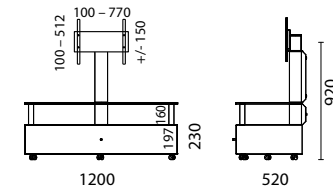

999,00 €

CL-opties

Schuiflade (SL)

199,00 €

in plaats van een klep (standaard) kan er ook een schuiflade ingebouwd worden

CL-opties

CD/DVD-inzet

voor modellen met schuiflade

CDE4 480 SlimLine, 240 CD's, 64 DVD/Blu-rays per inzet

99,00 €