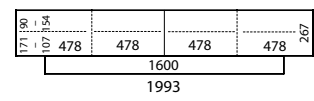

BR2001 klep links en rechts
4 vakken, 4 glazen legplanken
meerprijs voor gesatineerd (mat) glas (SAT)

2.899,00 €
249,00 €