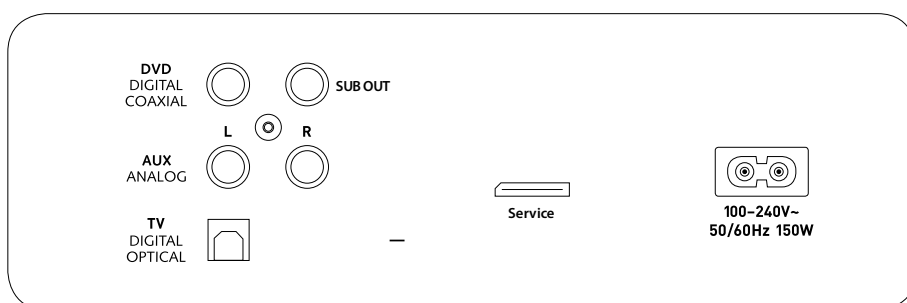

Sound systemen.

Details die ertoe doen.

XTA1 – breed, dun, sterk

Het 2.1 virtual surround systeem XTA1 is speciaal ontwikkeld voor de modellijn Twenty. Met slechts 7 cm hoogte produceert XTA1 een overtuigend geluid, dankzij de ingebouwde subwoofer. Naast het surround effect presteert het systeem ook in stereo modus overtuigend. Canton zelf spreekt van het beste front-surround systeem in zijn klasse.

SCA3 – klein maar fijn

De SCA3 is het kleinste sound systeem. Het levert een volumineus stereo geluid met een mooi effect, duidelijk verstaanbare dialogen en een voelbaar aanwezige bass. Het Bluetooth 4.0 platform maakt het mogelijk om muziek te streamen vanaf elk mobiele apparaat.

Geschikt voor de serie	Twenty	Ameno, Twenty, Scala, Cocoon, Brick, Disc, Music Box
Audio / Video ingangen	4 ingangen 1 x Optical (Digitaal) 1 x Coaxial (Digitaal) 1 x Cinch (Analoog) 1 x Bluetooth	4 ingangen 1 x Optical (Digitaal) 1 x Coaxial (Digitaal) 1 x Cinch (Analoog) 1 x Bluetooth
Subwoofer uitgang	Ja	Ja
HDMI aansluitingen	Nee	Nee
Bluetooth Audio Streaming	Ja	Ja
IR leerfunctie	Ja	Ja
Digital Audio Decoding	Dolby Digital	Dolby Digital
Technologie	2.1 Virtual Surround System	2.1 Virtual Surround System
Vermogen	200 Watt	200 Watt

Ingang en uitgang overzicht

XTA1 / SCA3