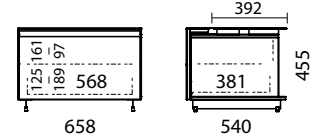

1.499,00 €
149,00 €