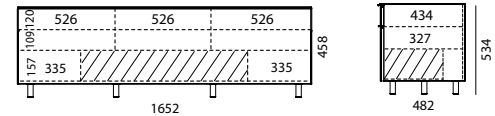

SC1656 Universeel **soundbar prepared** meubel geschikt voor diverse soundbar systemen met een grote subwoofer
1 stofbespannen klep onder, 1 klep boven, 1 glazen legplank (rechter vak)
incl. universele soundbar steun
max. afmeting soundbar:
1530 x 200 x 90 mm (B x H x D)
max. afmeting subwoofer:
400 x 400 x 305 mm (B x H x D)
optioneel met subwoofer voorbereiding in het linker vak (SPL)
meerprijs voor gesatineerd (mat) glas (SAT)

2.699,00 €

SC1657 2 kleppen, 3 vakken boven, 3 vakken onder, 3 glazen legplanken
optioneel met stofbespannen klep onder (STS)
optioneel met subwoofer voorbereiding in het linker (SPL) of rechter (SPR) vak
meerprijs voor gesatineerd (mat) glas (SAT)

2.599,00 €

199,00 €

99,00 €

199,00 €

SC1657-SL gelijk aan SC1650 uitgevoerd met schuiflades, met tv-beugel (TX) verkleint zich de schuiflade binnenmaat naar 468 x 281 mm (B x D)
meerprijs voor gesatineerd (mat) glas (SAT)

2.999,00 €

199,00 €

SC1658* Spectral **sound prepared** meubel voor Spectral sound systeem BRA2/SCA3
1 stofbespannen klep onder, 1 klep boven, 3 vakken boven, onder 5 vakken, 1 vak voor Spectral sound systeem (BRA2 of SCA3 moet bijbesteld worden)
meerprijs voor gesatineerd (mat) glas (SAT)

2.899,00 €

199,00 €

SC2600 Spectral **sound prepared** meubel **inclusief Spectral sound systeem VRA2** (prijs VRA2 sound systeem 2.599,00 €)
2 vakken voor Spectral sound systeem, 2 stofbespannen kleppen, 2 x 3 vakken boven, meerprijs voor gesatineerd (mat) glas (SAT)

5.999,00 €

299,00 €

SC2601 Spectral **sound prepared** meubel **inclusief Spectral sound systeem VRA2** (prijs VRA2 sound systeem 2.599,00 €)
2 vakken voor Spectral sound systeem, onder 2 kleppen met 2 x 3 vakken, optioneel met stofbespannen kleppen onder (STS)
meerprijs voor gesatineerd (mat) glas (SAT)

6.399,00 €

249,00 €

299,00 €