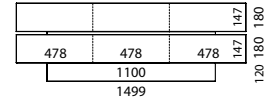

2.499,00 €
199,00 €