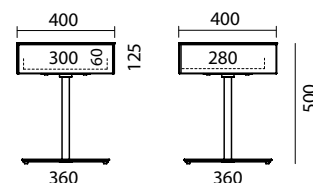

699,00 €

69,00 €