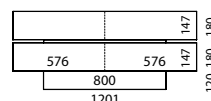

2.199,00 €

149,00 €