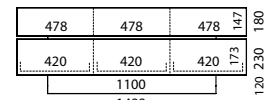

BR1503-SL 1 klep boven, 3 vakken
1 lade onder, 3 lade vakken geschikt voor CDE5
meerprijs voor gesatineerd (mat) glas (SAT)