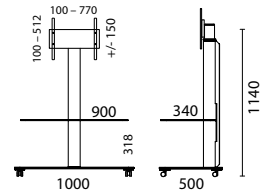

749,00 €

QX1012 1 glazen plateau (460 mm breed)
inclusief universele tv-beugel
VESA 100x100 tot 600x400

699,00 €

QX1212 1 glazen plateau (900 mm breed)
inclusief universele tv-beugel
VESA 100x100 tot 600x400