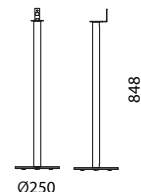

199,00 €
199,00 €