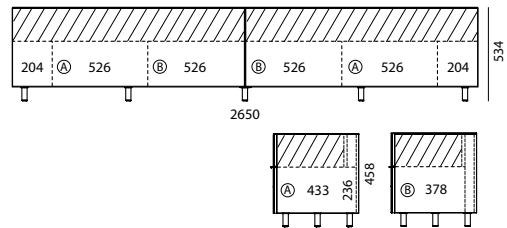

6.399,00 €

249,00 €

299,00 €

* bestelbaar vanaf April 2016