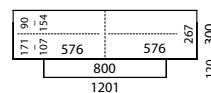

Brick modellen 1.20 m breed, 525 mm diep (standaard met glazen zijanten)

BR1200 1 klep, 2 vakken
meerprijs voor gesatineerd (mat) glas (SAT)

1.449,00 €

149,00 €

BR1201 1 klep, 2 vakken
2 glazen legplanken
meerprijs voor gesatineerd (mat) glas (SAT)