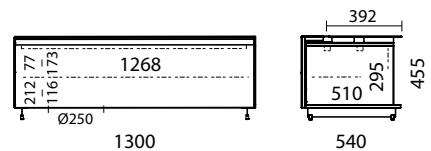

2.199,00 €
149,00 €

meerprijs voor gesatineerd (mat) glas (SAT)