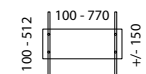

positie: in het midden, bij SC1652, SC1653: 654 mm vanaf de linker buitenzijde

449,00 €

SPMMOVIE universele adapter VESA 100x100 tot 600x400

99,00 €

SPMEX1 extention-kit VESA 600x600

29,00 €

Scala opties

Smart Docks