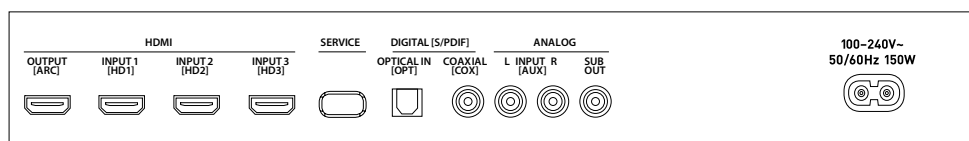

7 ingangen

1 x Optical (Digitaal)

1 x Coaxial (Digitaal)

1 x Cinch (Analoog)

3 x HDMI

1 x Bluetooth

Ja

Ja / 3 ingangen – 1 uitgang / ARC

Ja

Ja

Dolby Digital, DTS,
PCM 24bits / 96khz

2.1 Virtual Surround System

300 Watt

BRA2 / VRA2

7 ingangen

1 x Optical (Digitaal)

1 x Coaxial (Digitaal)

1 x Cinch (Analoog)

3 x HDMI

1 x Bluetooth

Ja

Ja / 3 ingangen – 1 uitgang / ARC

Ja

Ja

Dolby Digital, DTS,
PCM 24bits / 96khz

2.1 Virtual Surround System

300 Watt

Virtual Surround Sound

Bij virtual surround sound is bij één complete luidsprekermodule, de linker luidspreker en rechter luidspreker evenals de subwoofer geïntegreerd (2.1). Door een speciale toonmix ontstaat er aan beide oren een surround effect zonder dat u, zoals bij een oorspronkelijke surround opstelling vijf luidsprekers en een subwoofer (5.1) moet installeren. Door de gepatenteerde DTS® Tru-Surround-techniek zijn er ook geen reflectie wanden of andere oppervlakken noodzakelijk.

Voordelen:

- geen wirwar aan rond-slingerende kabels
- geen zichtbare luidsprekers
- geïntegreerd Bluetooth 4.0 platform draadloze muziek streaming
- geïntegreerde subwoofer en versterker
- bediening met de bestaande tv-afstandsbediening of met Spectral Smart Control
- vrije keuze voor de plek van het meubel in de woonkamer
- geen warmte ontwikkeling dankzij de digitale versterker
- optimaal op elkaar afgestemde componenten
- BRA2 en VRA2 extra voorzien met HDMI platform (4K)