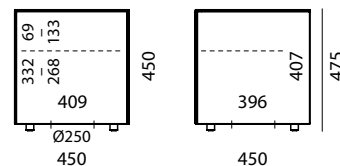

999,00 €

69,00 €