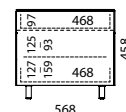

129,00 €

99,00 €

99,00 €

SC567-SL

gelijk aan SC567 uitgevoerd met schuiflades, met tv-beugel (TX) verkleint zich de schuiflade binnenmaat naar 468 x 281 mm (B x D)
meerprijs voor gesatineerd (mat) glas (SAT)