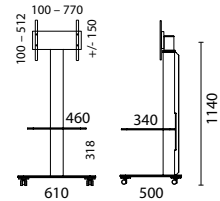

QX-modellen met glazen voetplaat en zwevend plateau

QX1010 2 glazen plateaus (460 mm breed)
inclusief universele tv-beugel
VESA 100x100 tot 600x400

749,00 €

QX1211 1 glazen plateau (900 mm breed)
inclusief universele tv-beugel
VESA 100x100 tot 600x400

749,00 €

QX1012 1 glazen plateau (460 mm breed)
inclusief universele tv-beugel
VESA 100x100 tot 600x400

699,00 €

QX1212 1 glazen plateau (900 mm breed)
inclusief universele tv-beugel
VESA 100x100 tot 600x400

799,00 €

QX-modellen met stalen romp

QX208 1 vak
inclusief tv-beugel VESA 200x200 tot 400x400

349,00 €

QX111 2 vakken
inclusief universele tv-beugel
VESA 100x100 tot 600x400

799,00 €

QX-modellen speciaal voor Sonos PLAYBAR

QX600SP inclusief tv-beugel VESA 200x200 tot 400x400
inclusief soundbar beugel Sonos PLAYBAR

699,00 €

QX601SP 1 glazen plateau (500 mm breed)
inclusief tv-beugel VESA 200x200 tot 400x400
inclusief soundbar beugel Sonos PLAYBAR

749,00 €