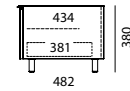

799,00 €

129,00 €

99,00 €

149,00 €

SC560-SL

gelijk aan SC560 uitgevoerd met schuiflade, met tv-beugel (TX) verkleint zich de schuiflade binnenmaat naar 468 x 281 mm (B x D)
meerprijs voor gesatineerd (mat) glas (SAT)