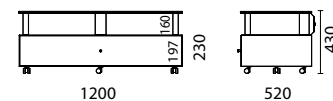

Algemene informatie

Glasoppervlak:	basiskleur (zonder meerprijs), accentkleur (5 % meerprijs per kleur), NCS-kleur (10 % meerprijs per kleur)
Kastkleur:	zwart
Afwerking:	CL341, CL342: gelakt glas
Front:	gelakt glas
Achterwand:	magnetisch bevestigd
Plaatsing keuze:	zwenkwielen
TV-beugel:	CL340, CL342: draaibare tv-beugel (90°) met kabelkanaal, VESA 100x100 tot 600x400
Belastbaarheid:	belastbaarheid: max. 60 kg topplaat: CL340, CL342 max. 40 kg; CL341 max. 60 kg tv-beugel: max. 40 kg
Opmerkingen:	in plaats van een klep, naar keuze ook met schuiflade leverbaar tegen meerprijs

CL-modellen

CL340 2 vakken
inclusief universele tv-beugel
VESA 100x100 tot 600x400

899,00 €

CL341 2 vakken, 1 glazen niveau

899,00 €

CL342 2 vakken, 1 glazen niveau
inclusief universele tv-beugel
VESA 100x100 tot 600x400

999,00 €

CL-opties

Schuiflade (SL)

199,00 €

in plaats van een klep (standaard) kan er ook een schuiflade ingebouwd worden

CL-opties

CD/DVD-inzet

voor modellen met schuiflade

CDE4 480 SlimLine, 240 CD's, 64 DVD/Blu-rays per inzet

99,00 €