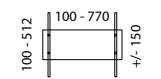

SPMMOVIE	universele adapter VESA 100x100 tot 600x400	99,00 €
SPMEX1	extentsion-kit VESA 600x600	29,00 €

Smart Docks

opening voor mobiele apparaten (IP5), hiervoor is een Spectral docking Kit noodzakelijk (niet bij levering inbegrepen)

bij CO2, CO2-SL, CO4 niet mogelijk i.c.m. tv-beugel T80

positie rechts; bij CO2, CO2-SL, CO4: midden