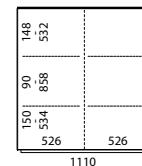

Highboards modellen 1.10 m breed, 373 mm diep (niet geschikt voor randapparatuur)

WA1100 2 deuren, 2 vakken,
2 glazen legplanken
meerprijs voor gesatineerd (mat) glas (SAT)

1.799,00 €

249,00 €

WA1101 2 deuren, 2 vakken,
4 glazen legplanken
meerprijs voor gesatineerd (mat) glas (SAT)