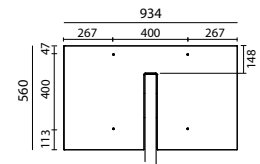

SPMMOVIE	universele adapter VESA 100x100 tot 600x400	99,00 €
SPMEX1	extentsion-kit VESA 600x600	29,00 €

Smart Docks

opening voor mobiele apparaten (IP5), hiervoor is een Spectral docking Kit noodzakelijk (niet bij levering inbegrepen)
positie: rechts

ZU1876	docking kit 26, Apple, iPhone/iPad, HDMI voor iPhone 5/5s, iPod touch 5, iPhone 6/6s/6 Plus/6s Plus iPad mini/mini2/mini3/mini4 iPad Air/Air2/iPad Pro functie: opladen, muziek-, beeld- en video overdracht (HDMI)	229,00 €
ZU1842	docking kit 23, Apple, iPhone 4/4s, HDMI voor iPhone 4/4s, iPod touch 4. generatie functie: opladen, muziek-, beeld- en video overdracht (HDMI)	229,00 €
ZU1877	docking kit 27, Apple, iPad 4, HDMI voor iPad 4 functie: opladen, muziek-, beeld- en video overdracht (HDMI)	229,00 €

Smart Charge (WLC)*

draadloos opladen van mobiele apparaten, hiervoor is een Spectral smart charge kit noodzakelijk
(niet bij levering inbegrepen), positie: rechts

ZU1933	Smart charge kit voor draadloos opladen (Qi-standaard)	229,00 €
ZU1930	Smart charge case Apple iPhone 5/5s	49,00 €
ZU1931	Smart charge case Apple iPhone 6/6s	49,00 €
ZU1932	Smart charge case Apple iPhone 6/6s Plus	49,00 €

Disc accessoires

TV-Cover

ZU1868	voor modellen met een draaibare tv-beugel TX geschikt voor smart tv's (vanaf 46" met VESA 400x400) let op de maximale belastbaarheid van de tv-beugel (TX)	299,00 €