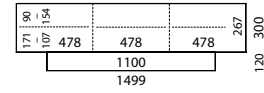

2.429,00 €

149,00 €

Brick modellen 1.50 m breed, 525 mm diep (standaard met glazen zijanten)

BR1500 1 klep, 3 vakken
meerprijs voor gesatineerd (mat) glas (SAT)

1.849,00 €
199,00 €

BR1501 1 klep, 3 vakken, 3 glazen legplanken
meerprijs voor gesatineerd (mat) glas (SAT)