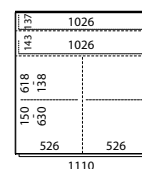

2.899,00 €

299,00 €