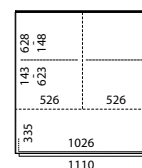

2.599,00 €

299,00 €