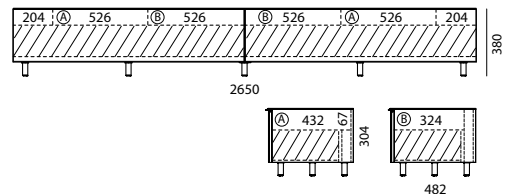

2.899,00 €

199,00 €

SC2600 Spectral **sound prepared** meubel **inclusief Spectral sound systeem VRA2** (prijs VRA2 sound systeem 2.599,00 €)
2 vakken voor Spectral sound systeem, 2 stofbespannen kleppen, 2 x 3 vakken boven, meerprijs voor gesatineerd (mat) glas (SAT)

5.999,00 €

299,00 €

SC2601 Spectral **sound prepared** meubel **inclusief Spectral sound systeem VRA2** (prijs VRA2 sound systeem 2.599,00 €)
2 vakken voor Spectral sound systeem, onder 2 kleppen met 2 x 3 vakken, optioneel met stofbespannen kleppen onder (STS)
meerprijs voor gesatineerd (mat) glas (SAT)