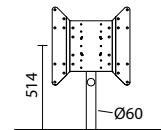

positie: in het midden, bij SC1652, SC1653: 654 mm vanaf de linker buitenzijde

449,00 €

SPMMOVIE universele adapter VESA 100x100 tot 600x400

99,00 €

SPMEX1 extention-kit VESA 600x600

29,00 €

Scala opties

Smart Docks