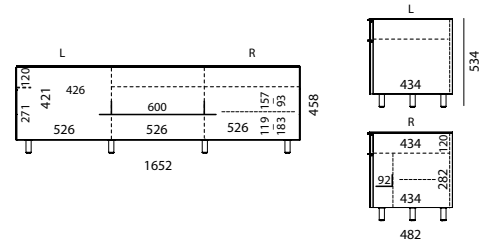

SC1656 Universeel **soundbar prepared** meubel geschikt voor diverse soundbar systemen met een grote subwoofer
1 stofbespannen klep onder, 1 klep boven, 1 glazen legplank (rechter vak)
incl. universele soundbar steun
max. afmeting soundbar:
1530 x 200 x 90 mm (B x H x D)
max. afmeting subwoofer:
400 x 400 x 305 mm (B x H x D)
optioneel met subwoofer voorbereiding in het linker vak (SPL)
meerprijs voor gesatineerd (mat) glas (SAT)

2.699,00 €

SC1657 2 kleppen, 3 vakken boven, 3 vakken onder, 3 glazen legplanken
optioneel met stofbespannen klep onder (STS)
optioneel met subwoofer voorbereiding in het linker (SPL) of rechter (SPR) vak
meerprijs voor gesatineerd (mat) glas (SAT)