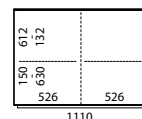

1.799,00 €

249,00 €