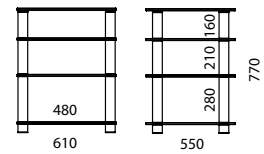

HSL-modellen (60 x 60 mm aluminium buizen, 12 mm glasplaten)

HSL613 3 glazen niveaus

599,00 €

HSL614 4 glazen niveaus

799,00 €

HSL1203 3 glazen niveaus

899,00 €

HSL1204 4 glazen niveaus

999,00 €

Accessoires

Kabelkanaal voor HE-modellen

- **HEKK2** voor modellen met 2 glazen niveaus 99,00 €
- **HEKK3** voor modellen met 3 glazen niveaus 149,00 €
- **HEKK4** voor modellen met 4 glazen niveaus 199,00 €

Kabelkanaal voor HSL-modellen

- **HSLKK3** voor modellen met 3 glazen niveaus 99,00 €
- **HSLKK4** voor modellen met 4 glazen niveaus 149,00 €

Spikes voor HE-modellen

- **HESP** set van 4 stuks 99,00 €
- **HESP2** set van 6 stuks 149,00 €

Spikes voor HSL-modellen

- **HSLSP** set van 4 stuks 69,00 €

Zwenkwielen voor HSL-modellen

- **ZU1588** set van 4 stuks 49,00 €