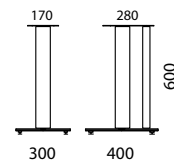

Algemene informatie

Glasoppervlak:	helder glas (KG), zwart glas (BG)
Buistype:	aluminium (AL)
Plaatsing keuze:	staand op de vloer, veiligheidsglas
Opmerkingen:	geïntegreerd kabelmanagement door de aluminium buis, de levering van de universele speaker stands is per paar (set van 2 stuks)

Universele speaker stands (per paar)

LS600 stabiele high-end speaker stand met 2 buizen
diameter: Ø 80 mm en Ø 40 mm
inclusief in hoogte verstelbare spikes
belastbaarheid max. 20 kg

399,00 €

DS85 stand voor middelgrote satelliet luidsprekers
buis diameter: Ø 40 mm
belastbaarheid max. 5 kg

249,00 €

DS90 stand voor kleine satelliet luidsprekers
buis diameter: Ø 18 mm
incl. vlakke topplaat en L-profiel beugel
belastbaarheid max. 2 kg

199,00 €

BS40 stand voor boekenplank speakers
buis diameter: Ø 60 mm
belastbaarheid max. 10 kg

199,00 €

BS58 stand voor boekenplank speakers
buis diameter: Ø 60 mm
belastbaarheid max. 10 kg

249,00 €

BS70 stand voor boekenplank speakers
buis diameter: Ø 60 mm
belastbaarheid max. 10 kg

299,00 €