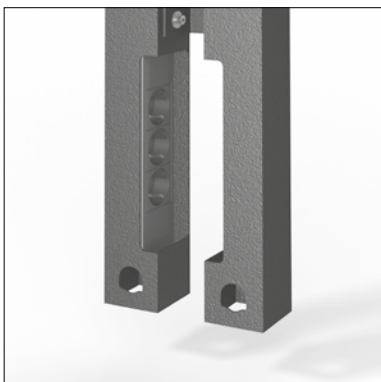

Afneembare glasoppervlak met geïntegreerde driewegstekker zijn op alle wandmodellen standaard.

Tray in beeld:

- elegante tv-standaard
- aan de wand of op wielen
- met of zonder soundbar adapter
- krastvaste glasoppervlakken in ruim 2000 kleuren
- geïntegreerd kabelmanagement
- geïntegreerde stekkerdoos