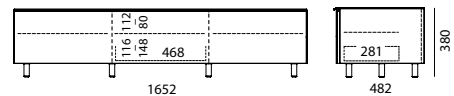

1. **SC-SL1650-2** inbouw schuiflade-kit met spiegelfront 199,00 €
   voor het middenvak van het meubel
   SC1650, SC1657 **met** tv-beugel
   diepte schuiflade: 281 mm