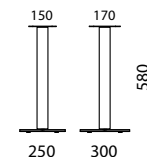

199,00 €

BS58 stand voor boekenplank speakers
 buis diameter: Ø 60 mm
 belastbaarheid max. 10 kg

249,00 €

BS70 stand voor boekenplank speakers
 buis diameter: Ø 60 mm
 belastbaarheid max. 10 kg

299,00 €

Algemene informatie