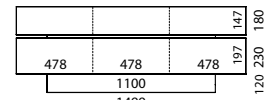

2.699,00 €
199,00 €