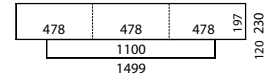

2.429,00 €

149,00 €

Brick modellen 1.50 m breed, 525 mm diep (standaard met glazen zijanten)

BR1500 1 klep, 3 vakken
meerprijs voor gesatineerd (mat) glas (SAT)

1.849,00 €
199,00 €

BR1501 1 klep, 3 vakken, 3 glazen legplanken
meerprijs voor gesatineerd (mat) glas (SAT)