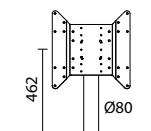

449,00 €

SPMMOVIE	universele adapter VESA 100x100 tot 600x400	99,00 €
SPMEX1	extentsion-kit VESA 600x600	29,00 €