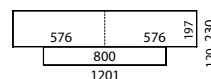

Brick modellen 1.20 m breed, 525 mm diep (standaard met glazen zijanten)

BR1200 1 klep, 2 vakken
meerprijs voor gesatineerd (mat) glas (SAT)

1.449,00 €

149,00 €

BR1201 1 klep, 2 vakken
2 glazen legplanken
meerprijs voor gesatineerd (mat) glas (SAT)