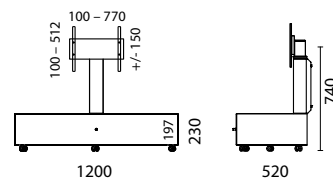

Algemene informatie

Glasoppervlak:	basiskleur (zonder meerprijs), accentkleur (5 % meerprijs per kleur), NCS-kleur (10 % meerprijs per kleur)
Kastkleur:	zwart
Afwerking:	CL341, CL342: gelakt glas
Front:	gelakt glas
Achterwand:	magnetisch bevestigd
Plaatsing keuze:	zwenkwielen
TV-beugel:	CL340, CL342: draaibare tv-beugel (90°) met kabelkanaal, VESA 100x100 tot 600x400
Belastbaarheid:	belastbaarheid: max. 60 kg topplaat: CL340, CL342 max. 40 kg; CL341 max. 60 kg tv-beugel: max. 40 kg
Opmerkingen:	in plaats van een klep, naar keuze ook met schuiflade leverbaar tegen meerprijs

CL-modellen

CL340 2 vakken
inclusief universele tv-beugel
VESA 100x100 tot 600x400

899,00 €

CL341 2 vakken, 1 glazen niveau