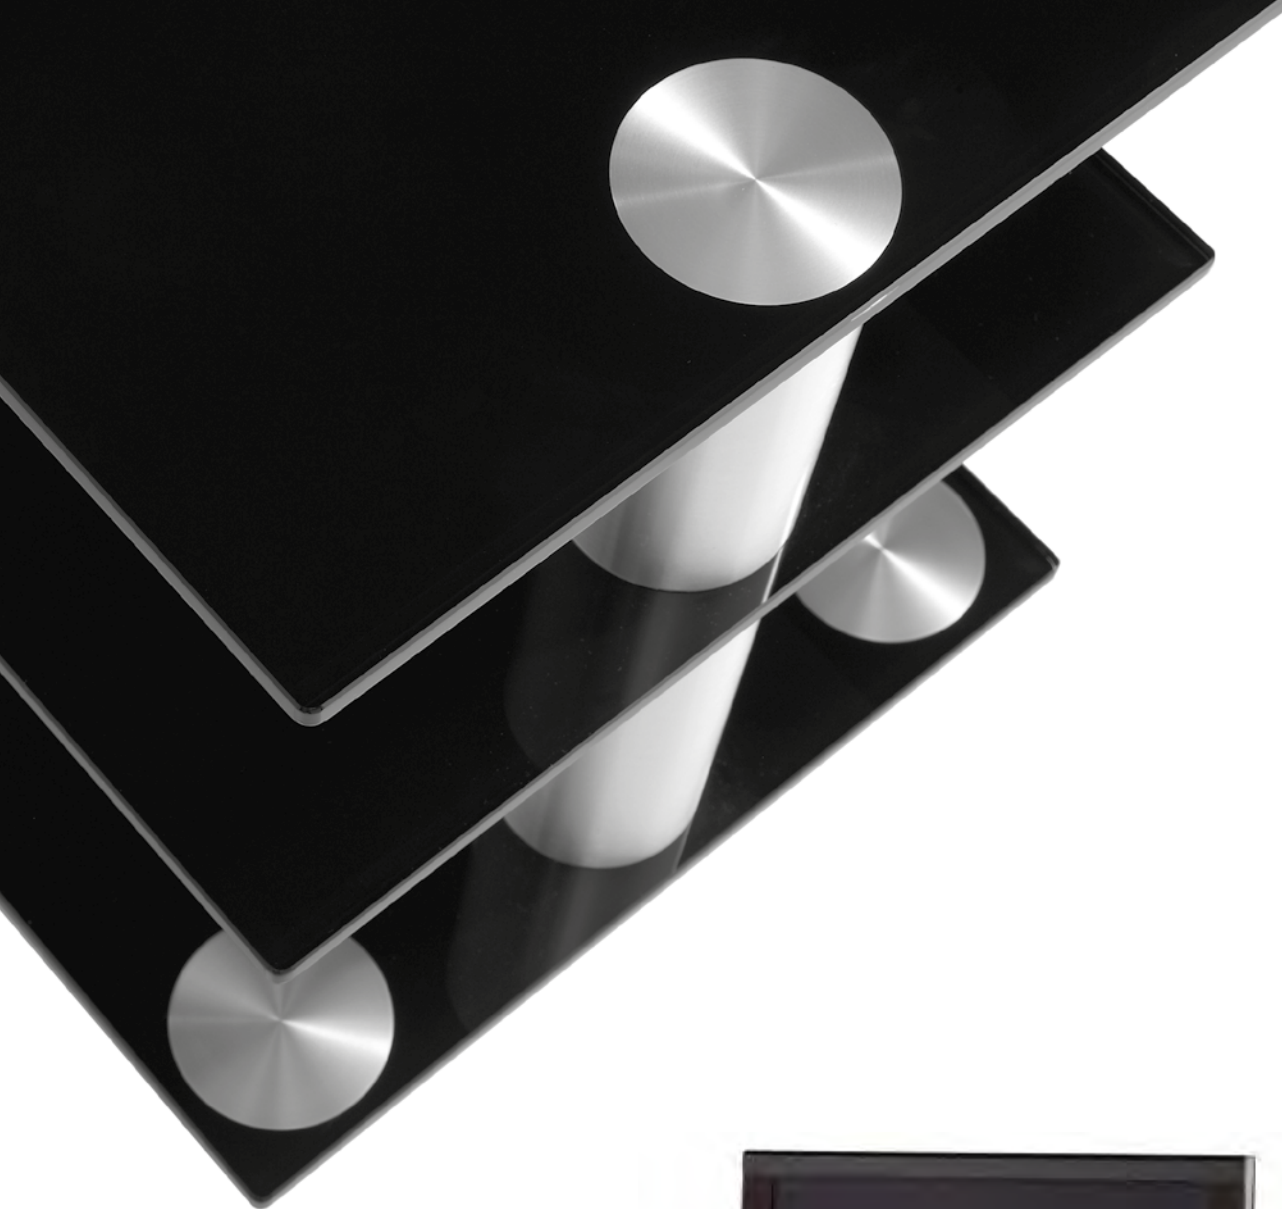

QX1000

QX1010

QX1212

**Speciaal voor
Sonos PLAYBAR:**

QX600SP

QX601SP

Meerdere modellen? Zie „Vanaf hier wordt het technisch.“

Classics S133