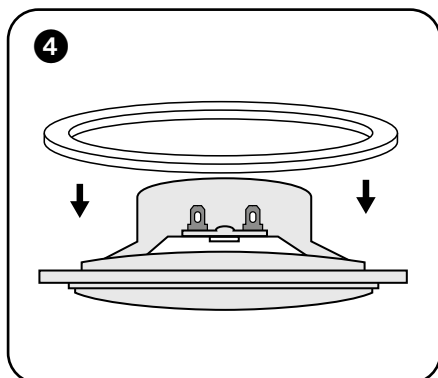

EN

Dear Customer, Congratulations on the purchase of your loudspeaker(s). Please read these instructions carefully and keep them for future reference.