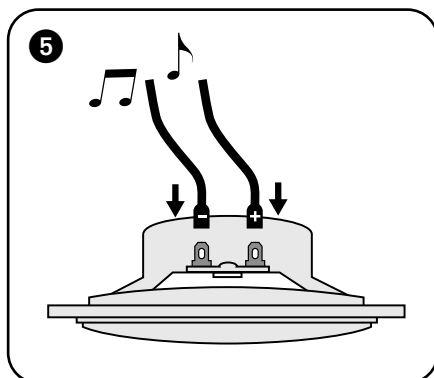

EN

Dear Customer, Congratulations on the purchase of your loudspeaker(s). Please read these instructions carefully and keep them for future reference.