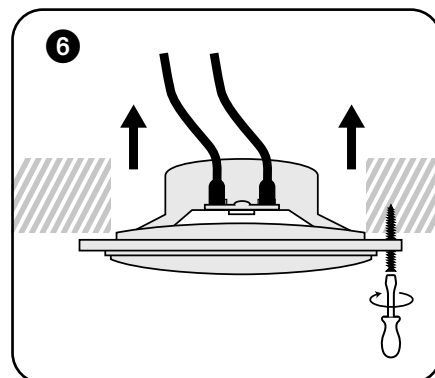

EN

Dear Customer, Congratulations on the purchase of your loudspeaker(s). Please read these instructions carefully and keep them for future reference.