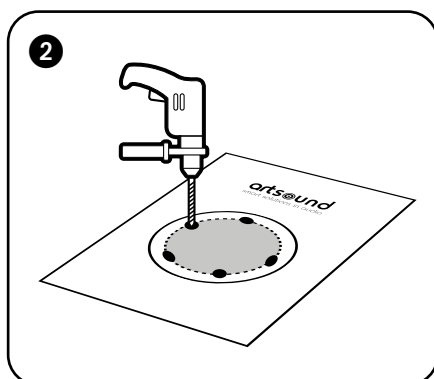

EN

Dear Customer, Congratulations on the purchase of your loudspeaker(s). Please read these instructions carefully and keep them for future reference.