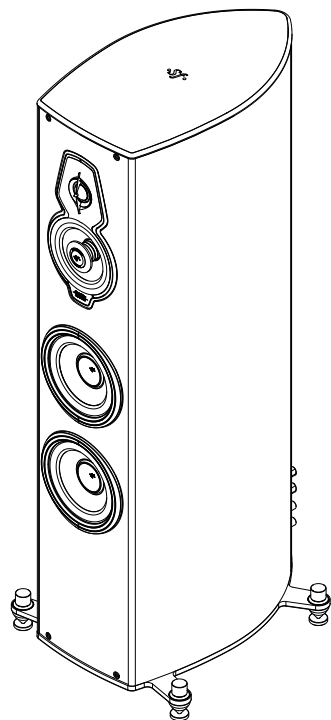

Sonus faber[®]

ARTISAN OF SOUND

FLOORSTANDING LOUDSPEAKER

SERAFINO

DIMENSIONS (HxWxD)

1094x396x489 mm
43,1x15,6x19,3 in

WEIGHT

48,5 kg ea
109,9 lb ea